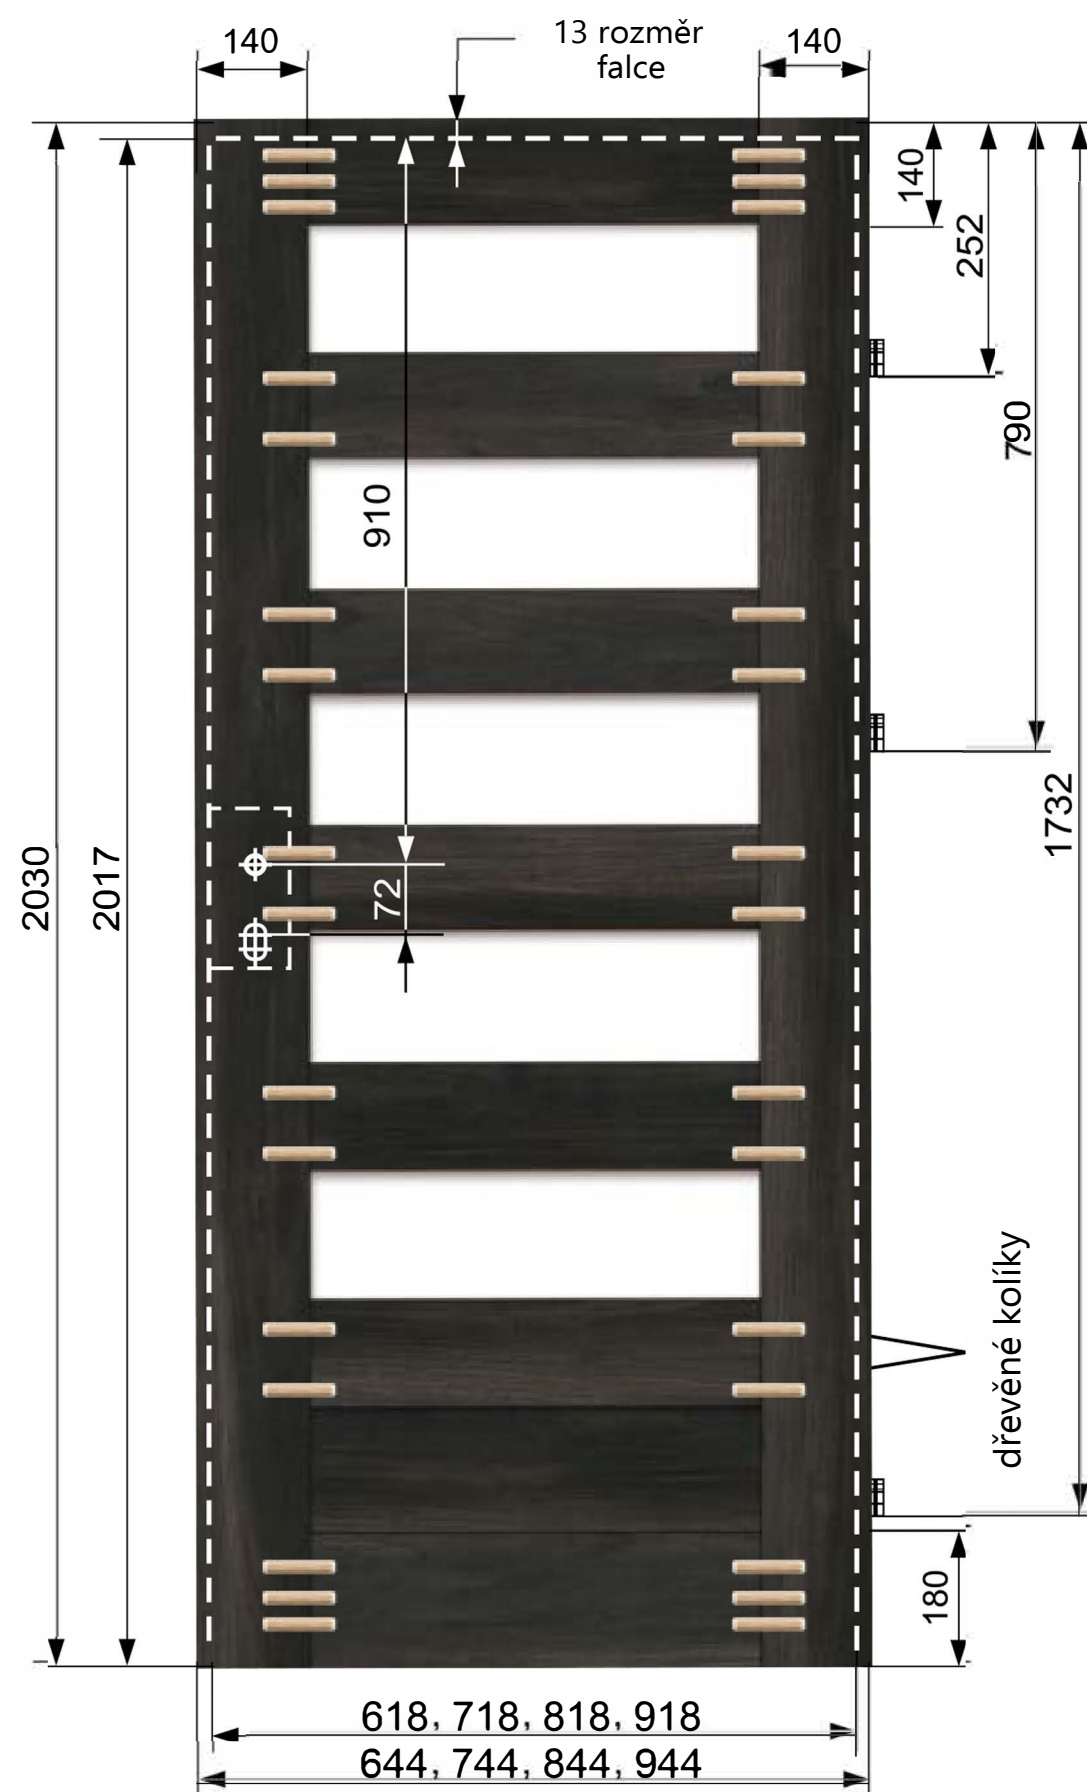

DVEŘNÍ KŘÍDLA RÁMOVÉ DVEŘNÍ KŘÍDLA RÁMOVÉ PLATINIUM

- Masivní konstrukce.
- 3 čepové závěsy šroubované.
- 3 čepové závěsy regulovatelné KOLEKCE PLATINIUM.
- Inovativní způsob polepení ráků - bez okrajové lišty.
- Rám z jehličnatého dřeva - KOLEKCE PLATINIUM.
- Pevná, stabilní konstrukce.
- Vysoká odolnost vůči mechanickému poškození.
- Bez lišty u zasklení.
- Zasklení s použitím kaleného skla.
- Hladká strana skel je umístěna na širší straně dveřního křídla.
- Možnost zrcadlového provedení skel.
- Použití jednozápadových zámků.
- Možnost zkrácení dveřního křídla do 4 cm bez ztráty garance - netýká se dveřních křídel v provedení posuvných a dvoukřídlových dveří.

VENTILAČNÍ ŘEŠENÍ - DVEŘE RÁMOVÉ

Ventilační pouzdra:
- šířka dveřního křídla „80“ a „90“ - 5 kusů.

Ventilační pozdro PVC – Ø 47 mm.
Ventilační pozdro mosazné – Ø 40 mm.

DVEŘNÍ KŘÍDLO POSUVNÉ - BEZFALCOVÉ

u dveří posuvných polepení ráků 360°

neviditelná hrana