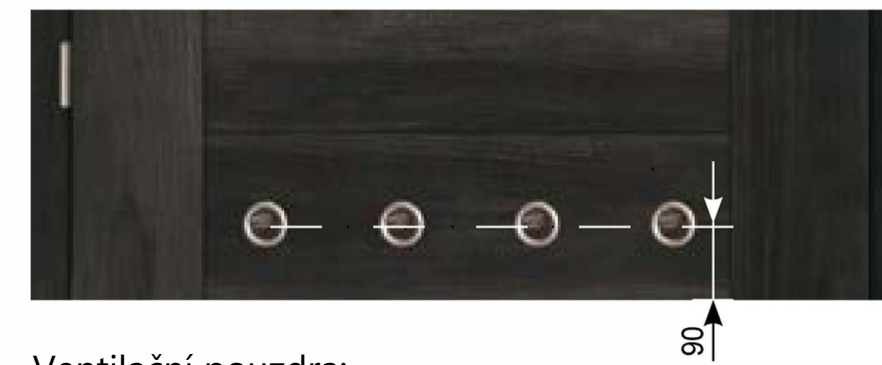

DVEŘNÍ KŘÍDLA RÁMOVÉ DVEŘNÍ KŘÍDLA RÁMOVÉ PLATINIUM

- Masivní konstrukce.
- 3 čepové závěsy šroubované.
- 3 čepové závěsy regulovatelné KOLEKCE PLATINIUM.
- Inovativní způsob polepení ráků - bez okrajové lišty.
- Rám z jehličnatého dřeva - KOLEKCE PLATINIUM.
- Pevná, stabilní konstrukce.
- Vysoká odolnost vůči mechanickému poškození.
- Bez lišty u zasklení.
- Zasklení s použitím kaleného skla.
- Hladká strana skel je umístěna na širší straně dveřního křídla.
- Možnost zrcadlového provedení skel.
- Použití jednozápadových zámků.
- Možnost zkrácení dveřního křídla do 4 cm bez ztráty garance - netýká se dveřních křídel v provedení posuvných a dvoukřídlových dveří.

VENTILAČNÍ ŘEŠENÍ - DVEŘE RÁMOVÉ

Ventilační pouzdra:
- šířka dveřního křídla „80“ a „90“ - 5 kusů.

Ventilační pozdro PVC – Ø 47 mm.
Ventilační pozdro mosazné – Ø 40 mm.

DVEŘNÍ KŘÍDLO POSUVNÉ - BEZFALCOVÉ

u dveří posuvných polepení ráků 360°

neviditelná hrana