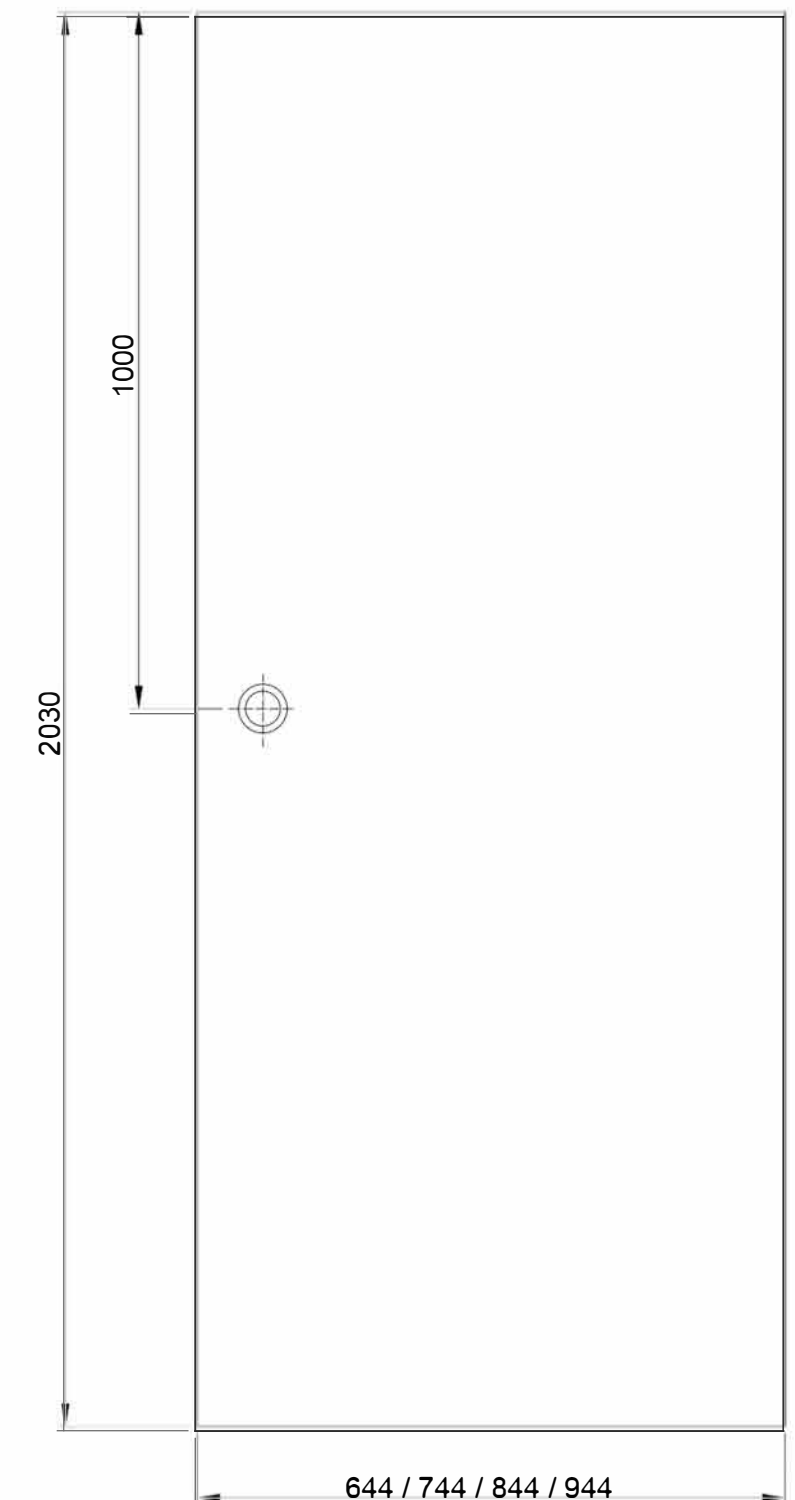

VENTILAČNÍ ŘEŠENÍ - DVEŘE RÁMOVÉ

Ventilační pouzdra:
- šířka dveřního křídla „80“ a „90“ - 5 kusů.

Ventilační pozdro PVC – Ø 47 mm.
Ventilační pozdro mosazné – Ø 40 mm.

DVEŘNÍ KŘÍDLO POSUVNÉ - BEZFALCOVÉ

u dveří posuvných polepení ráků 360°

neviditelná hrana