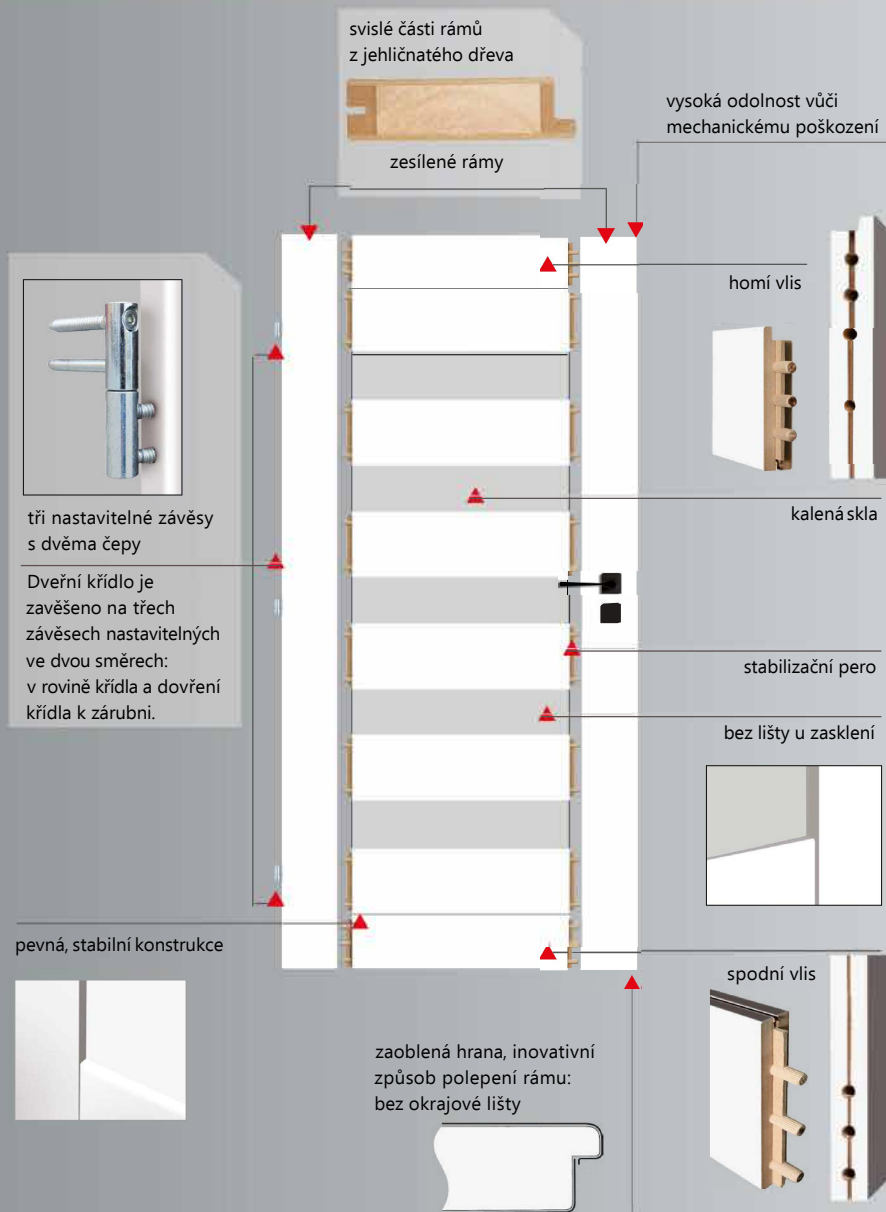

KOLEKCE PLATINIUM

PLATINIUM

Fólie s polypropylenovou povrchovou úpravou:

- odolná proti vodě, páře, skvrnám, poškrábání a otěrům;
- snadno čistitelná;
- odolná proti působení chemických látek;
- pružná;
- mimořádná kvalita potisku;
- jedinečná kombinace lisování a tisku;
- imitace přírodní struktury dřeva.